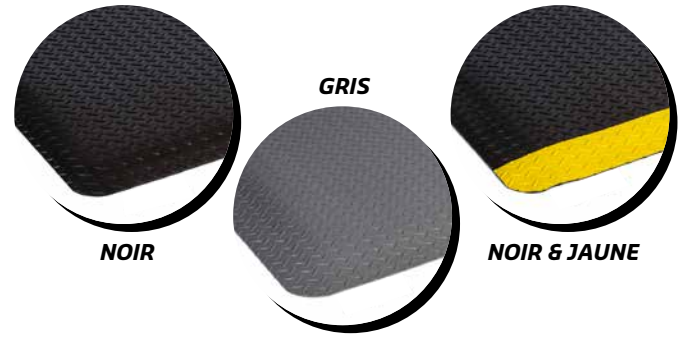

WORKERS DELIGHT DECK PLATE

PERFORMANCE

ENDROITS SECS

INDUSTRIEL

COULEURS

INFORMATION TECHNIQUE

- SURFACE: Vinyle fusionné
- MOUSSE: Zedlan
- ÉPAISSEUR:
 - 5/8" (#540)
 - 7/8" (#550 ultra)
- REBORD: Biseauté

FINITION

Mousse de vinyle Zedlan

GARANTIE

GARANTIE 5 ANS
CONFIANCE TOTALE

GRANDEURS DE TAPIS & ROULEAUX

TAPIS

- 2' X 3'
- 3' X 5'
- 3' X 12'

ROULEAUX

- 2' X 75'
- 3' X 75'
- 4' X 75'

COUPES SUR MESURE: Jusqu'à 4' X 75'

Confortable et performant, celui-ci est notre meilleur tapis anti-fatigue pour un environnement industriel

- Mousse de technologie Zedlan énergisante combinant souplesse, résilience et durabilité pour un soulagement exceptionnel
- Surface pour usage intense tolérant la circulation des chariots