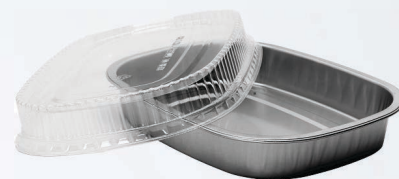

267125

Plateaux Entrees-to-Go™ avec couvercles dômes en PET, 52 oz

Spécifications et emballage

CARACTÉRISTIQUES

Haut (avec rebords) (long. x larg. x haut.)
Bas (long. x larg. x haut.)
Capacité
Matériau
Couleur
Forme
Poids
Épaisseur
Sans PFAS
Convient aux micro-ondes
Résistant au lave-vaisselle
Convient au congélateur
Sans BPA
Compostable dans une installation commerciale
Compostable à domicile
Recyclable
Certifié par des organismes tiers
CUP
Caisses - Dimensions (long. x larg. x haut.)
Quantité/caisse
Volume/caisse
Poids/caisse

VALEURS

246 x 195 x 45 mm (9,7 x 7,7 x 1,8 po)
217 x 165 mm (8,5 x 6,5 po)
52 oz (1 540 ml)
Aluminium
Argent
Oblong
Plateau de 35 g + couvercle en PET de 25 g
175 microns
Oui
Oui
Non
Oui
Oui
Non
Non
Oui
FDA/Kosher
10840064608340
10,43 po x 11,22 po x 16,34 po
50/caisse
1,11 pi³
8,05 lb